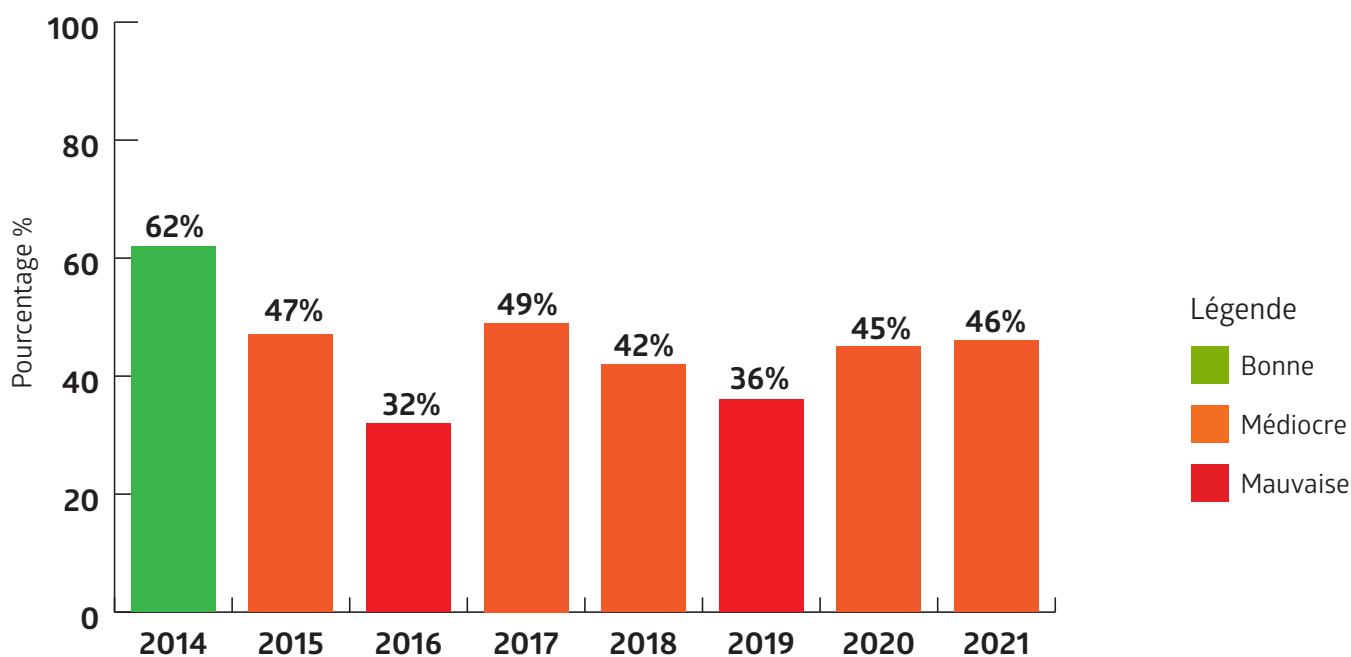

### Des levrauts malgré tout !

L'analyse récente des pattes de lièvre, effectuée sur 519 pattes, indique une survie moyenne des jeunes puisqu'ils représentent 46% dans le tableau de chasse.

Malgré ce taux relativement faible, les responsables du Petit gibier de la Fédération des chasseurs de l'Oise sont agréablement surpris car beaucoup de territoires avaient jusqu'ici observé peu de lièvres.

Globalement on espère une stabilité des effectifs.

Figure 1 : Proportion de jeunes dans les tableaux de chasse de l'Oise

# RECOLTE DES PATTES AVANTS DE LIEVRES 2021

Estimation du succès reproducteur par analyse des lièvres prélevés à la chasse

© FDC60 - 11/21

Figure 2 : Répartition géographique du succès reproducteur des lièvres par radiographie de la patte avant de lièvre